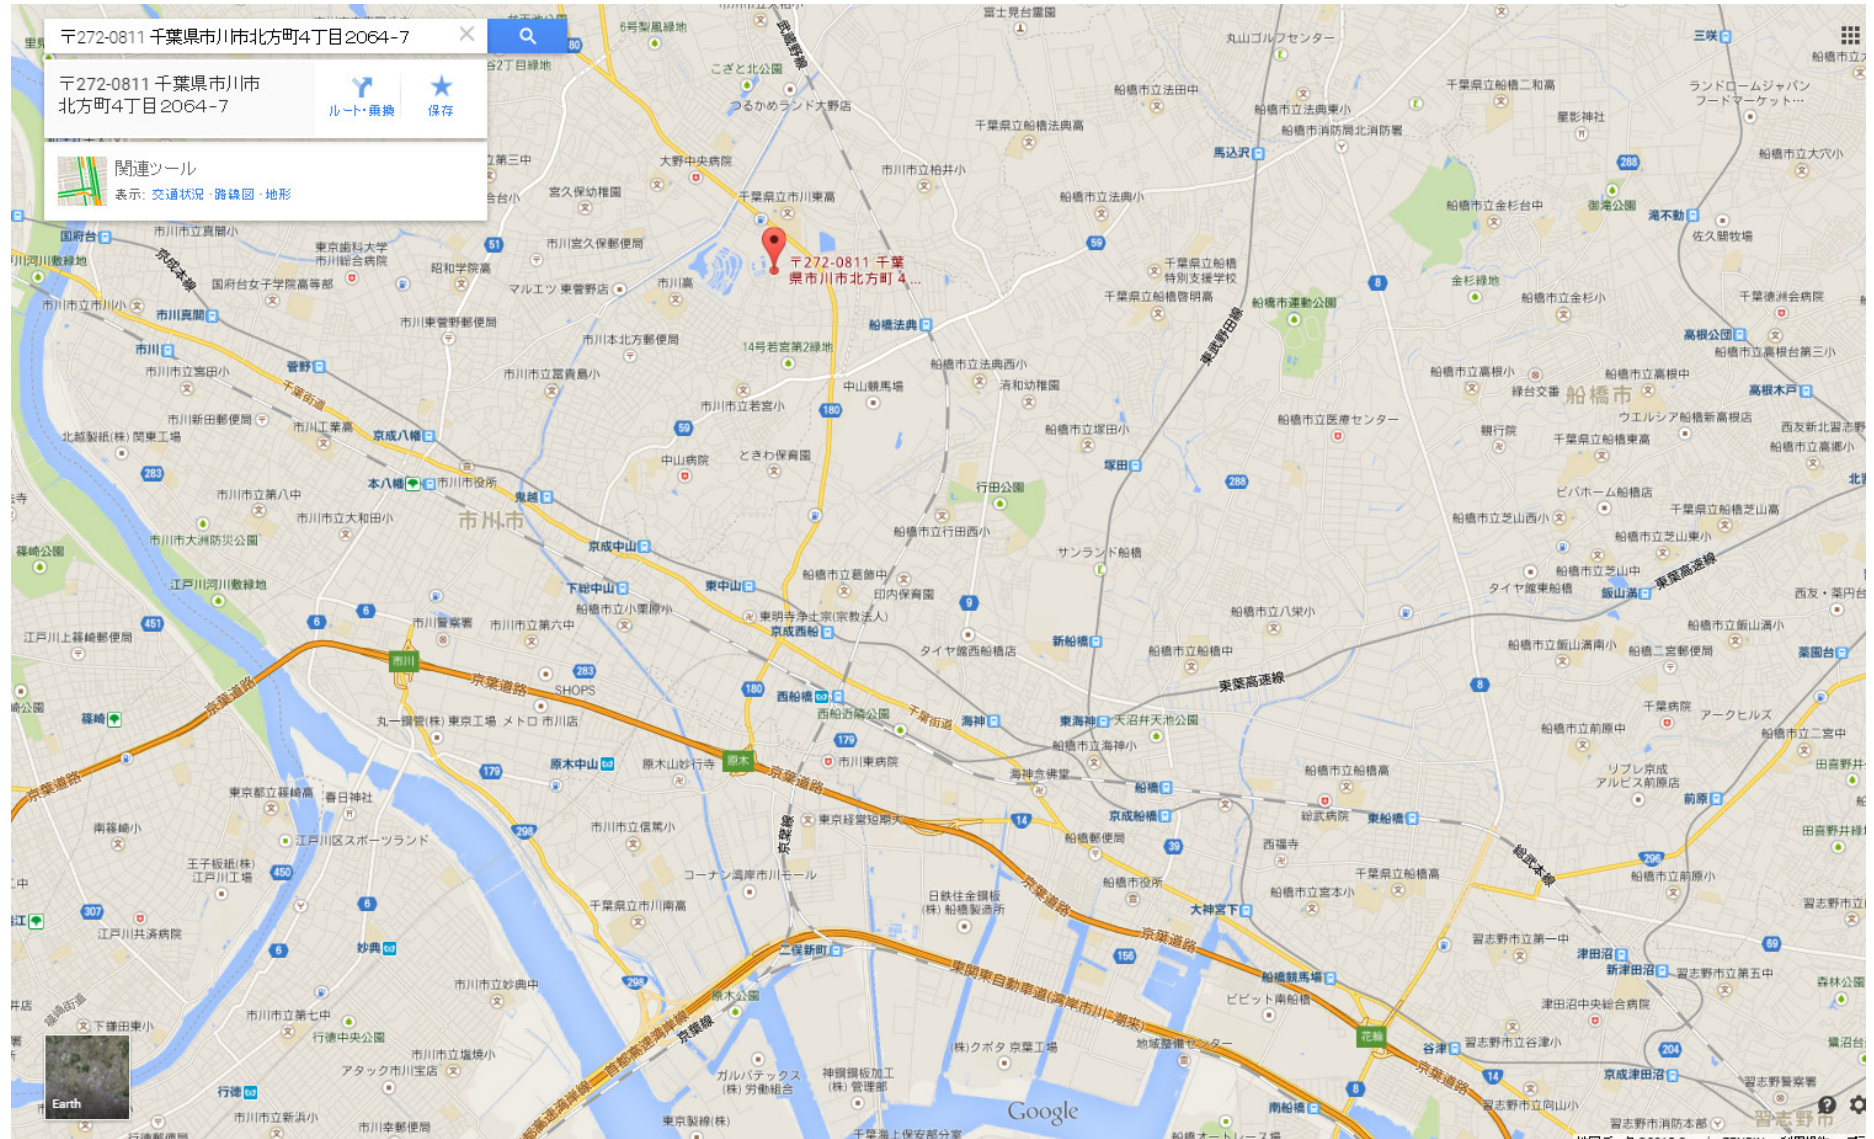

## 市川リトルキング 北方グラウンド

市川市北方町 4 丁目： J R 船橋法典駅より 1.5 k m 西方向、市川市民プールとなり、市川東高校の道を挟んだ反対側です。

京葉道路 原木 I C より車で 5 ~ 10 分位