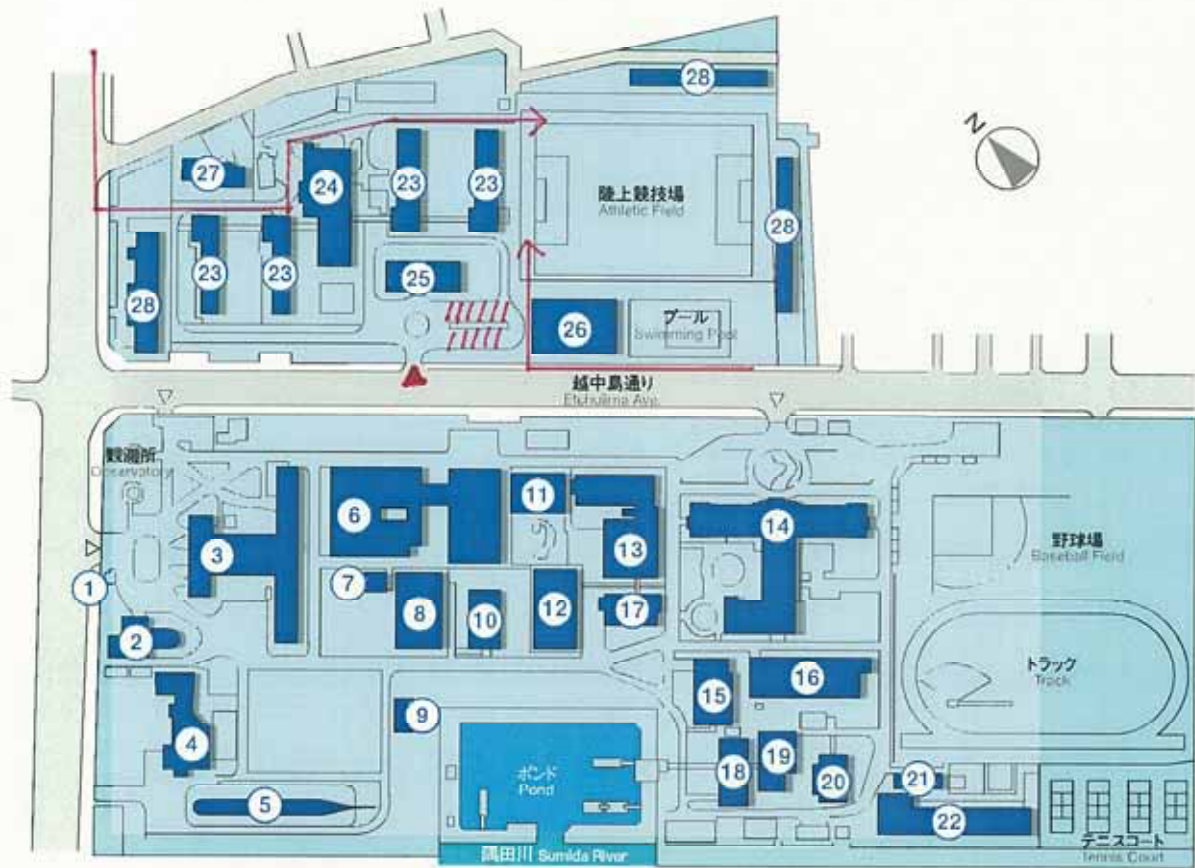

※JR路線についての本データ内容は、(株)交通新聞社発行の「JR時刻表・平成20年5月号」に基づいています。

【My s-parkとは?】

Mys-parkへ登録

このページを印刷

ナビパーク越中島第1

【アイコンの説明】

所在地	東京都江東区越中島1丁目2-1
営業時間・料金	日祝(08:00~20:00)60分200円 当日最大1,800円
	日祝(20:00~08:00)60分100円 当日最大1,800円
	月~土(08:00~20:00)20分100円 当日最大1,800円
	月~土(20:00~08:00)60分100円 当日最大1,800円
定休日	無休
収容台数	191台
駐車場形態	平地自走

1/3000 1/8000 1/21000 1/75000 1/15万 1/30万

Copyright © Alps Mapping K.K. Powered by Mapion

(ご注意) 駐車場情報は、細心の注意を払って更新しておりますが、現状と異なる場合もございます。あらかじめご了承ください。

閉じる

財団法人東京都道路整備保全公社
2004 (C) Tokyo Metropolitan Public Corporation for Improvement and Management Allrights reserved

越中島キャンパス ETCHUJIMA CAMPUS

1	守衛所 Guard House	11	海事交通共同研究センター Maritime Transport Co-research Center	21	体育管理棟 Physical Education Administration Building
2	先端科学技術研究センター Research Center for Advanced Science and Technology	12	附属図書館越中島分館 University Library	22	船舶運航性能実験水槽棟 Ship Manoeuvring Research Basin
3	1号館 Number 1 Building	13	2号館 Number 2 Building	23	学生寮（海王寮） Student Dormitory
4	百周年記念資料館 Centennial Museum	14	越中島会館 Etchujima Hall	24	共用棟 Directory Common-use Building
5	明治丸 Meiji Maru	15	第4実験棟 Number 4 Research Building	25	八十五周年記念会館 Memorial Hall of the 85th Anniversary
6	第1実験棟 Number 1 Research Building	16	第5実験棟 Number 5 Research Building	26	体育館 Gymnasium
7	ターボ動力実験棟 Turbo-power Engineering Laboratory	17	3号館 Number 3 Building	27	国際交流会館 International House
8	第2実験棟 Number 2 Research Building	18	第1船庫 Yacht House	28	職員宿舎 Employee Apartment House
9	職員会館 Employee Guesthouse	19	第2船庫 Yacht House		
10	第3実験棟 Number 3 Research Building	20	課外活動棟 Clubhouse		