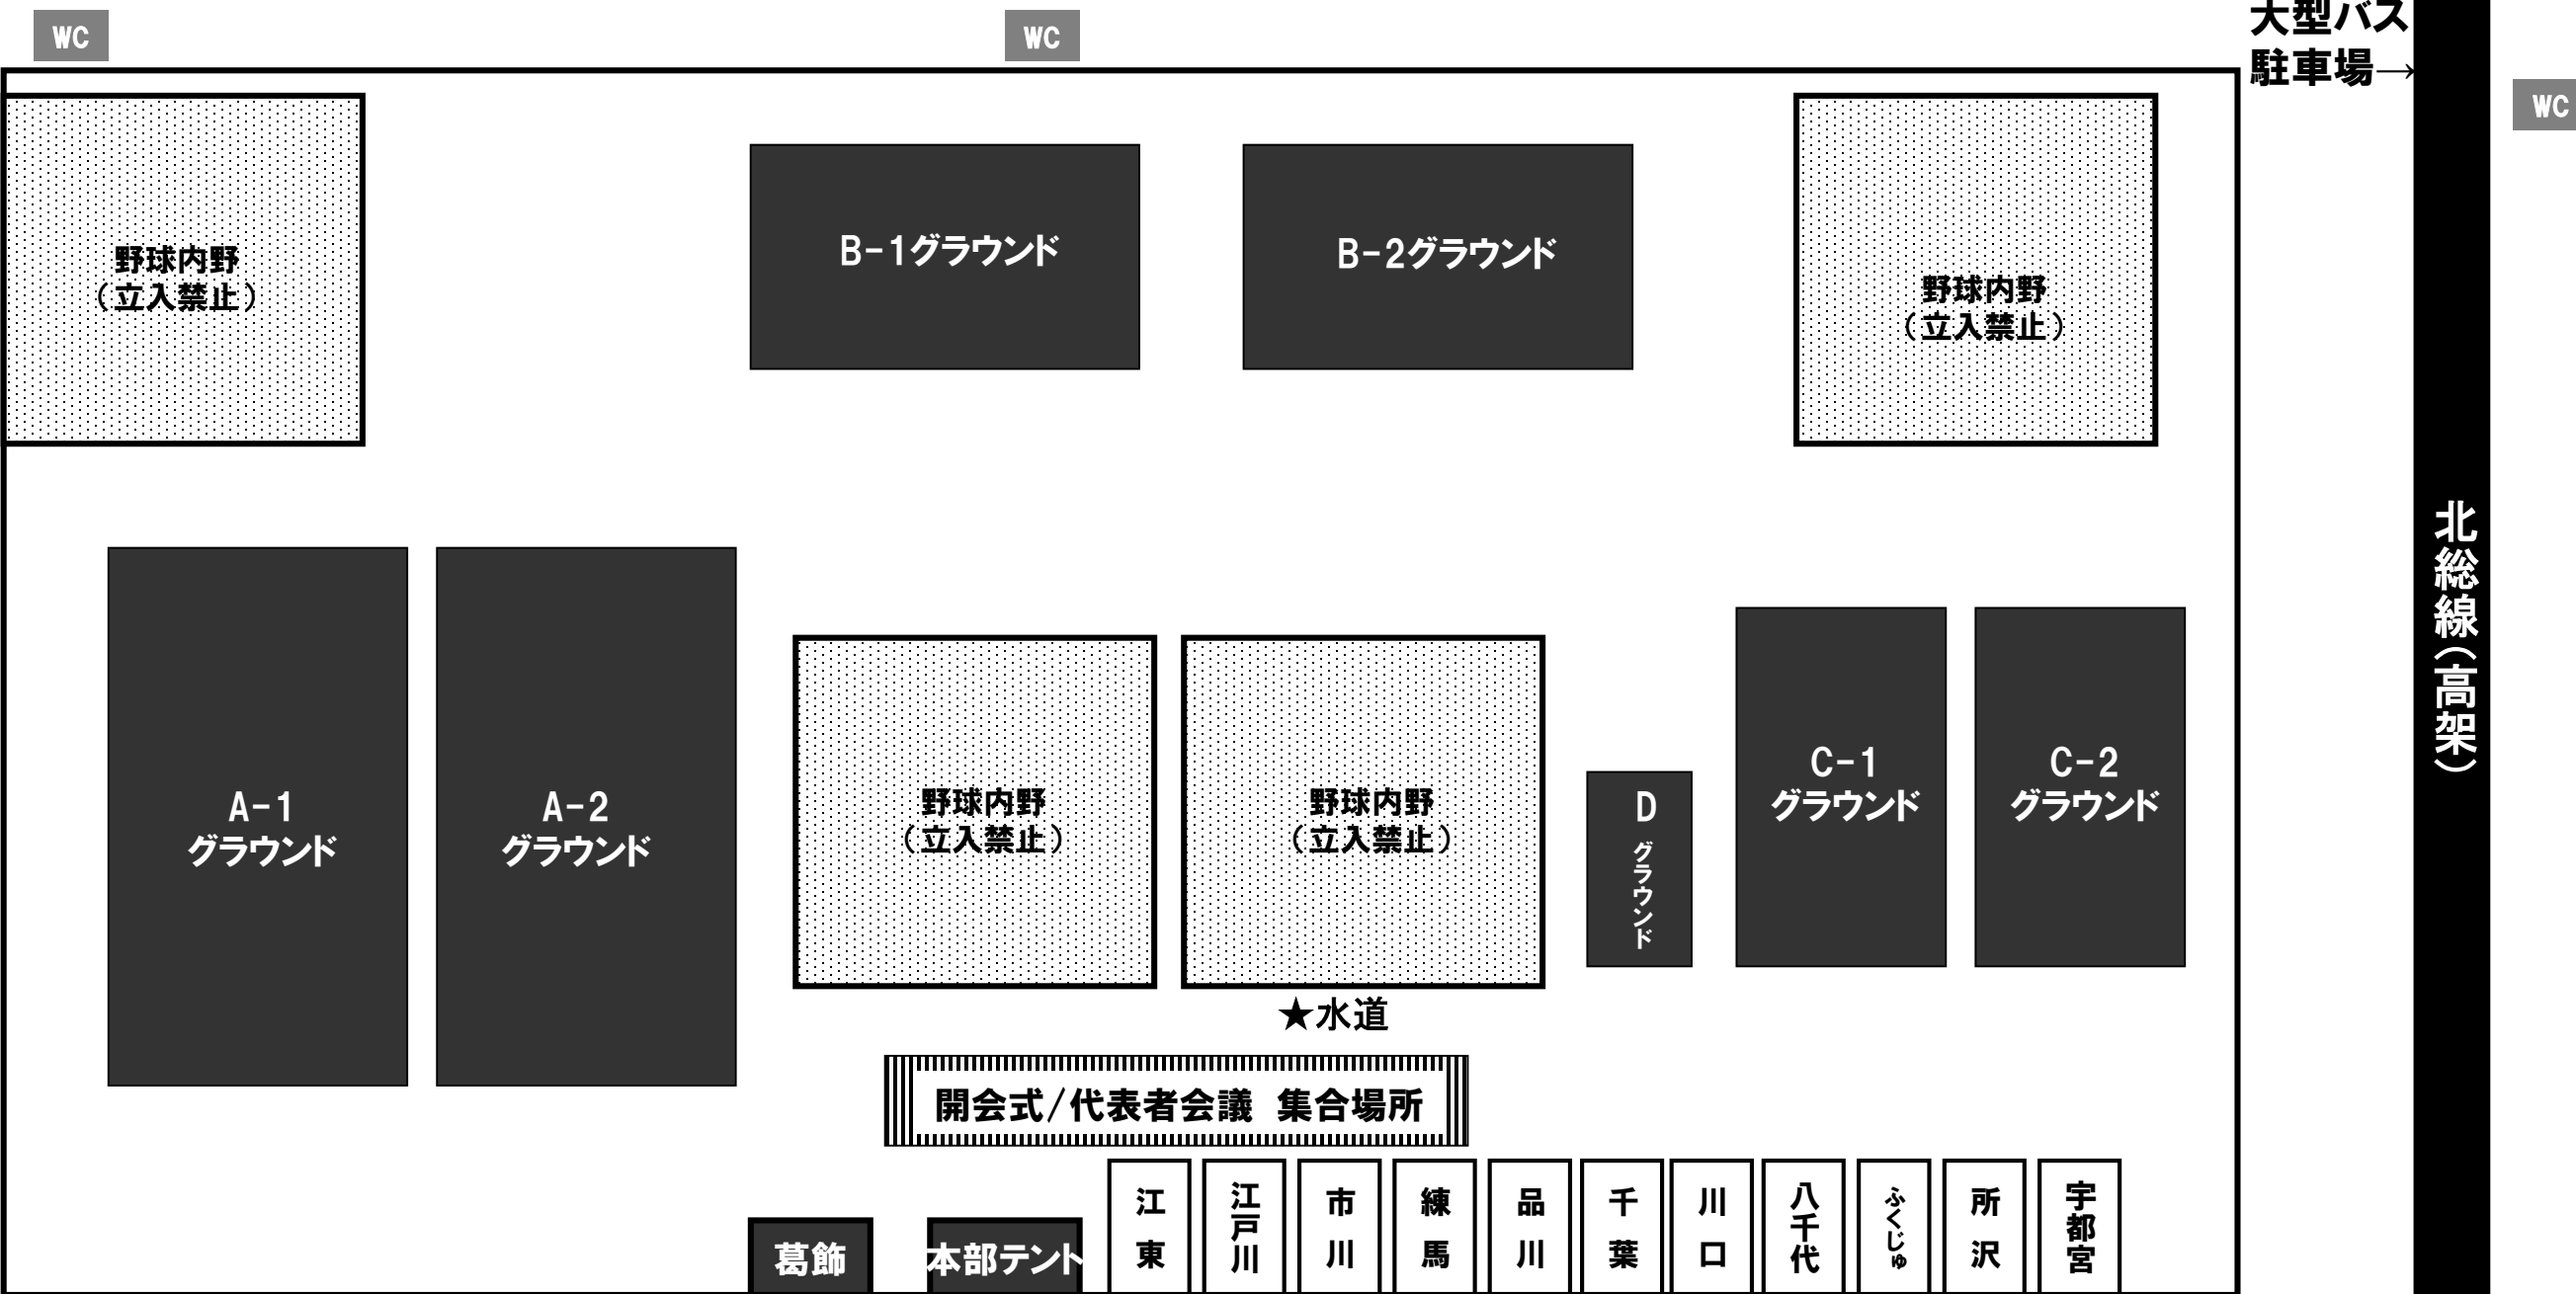

平成29年度 葛飾ミニラグビー交流会 会場レイアウト

当日のグラウンドコンディションにより
変更になる場合があります。

平成29年12月10日(日)
柴又第二野球場

←至 江戸川区(市川橋方面)

土手

至 柴又 →

* 自転車はここに置く

駐車場

江戸川(近づかないこと)

北総線(高架)