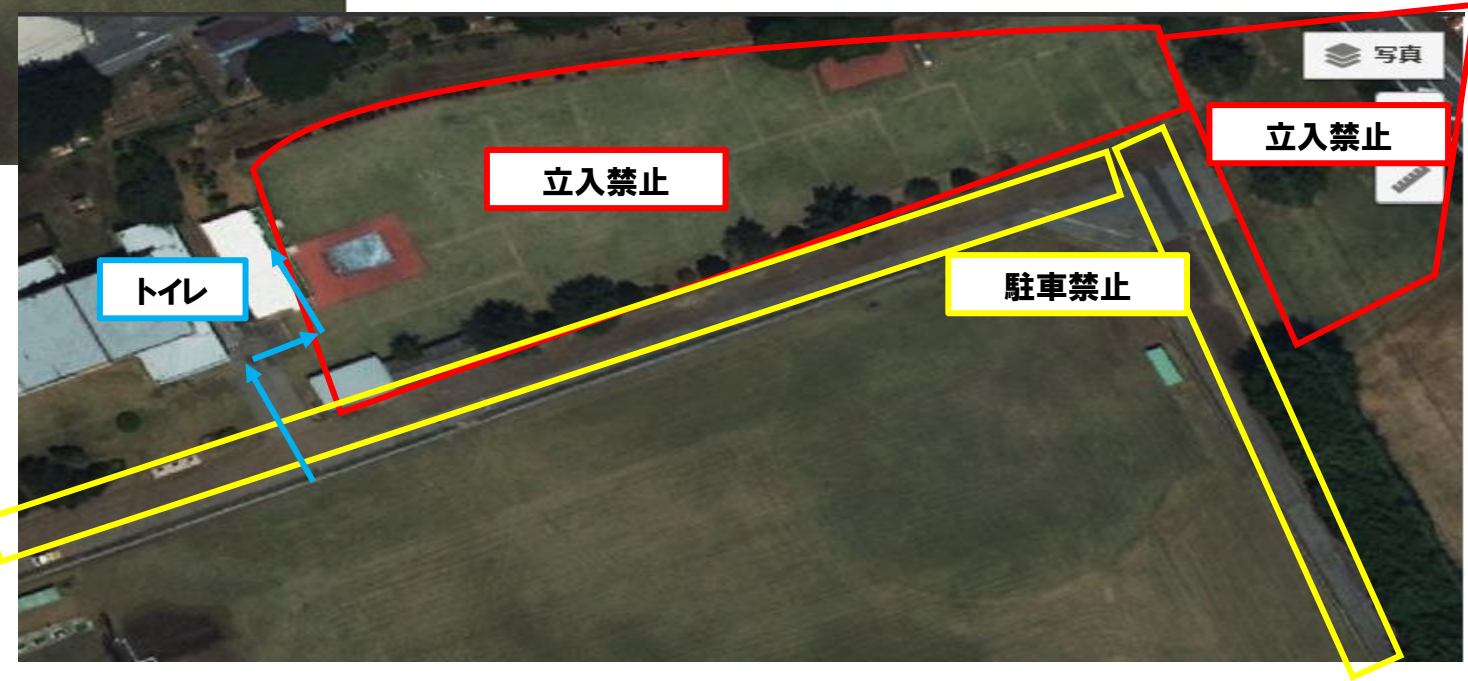

立体交差側道から
四街道方面へ

場所:スマートコミュニティ稲毛グランド
住所:千葉市稲毛区長沼原町882-1

至京葉道路
穴川IC

長沼コミュニティ前
の信号を左折

グラウンド使用上の注意事項周知

グラウンド使用上の注意事項

- ・グラウンド外での応援はやめてください。
全員フェンスの内側に入ってください。
- ・右の赤枠内はグラウンドゴルフが行われます。
危険ですので、立入禁止。
滑り台、ブランコ等遊具も使用禁止。
- ・黄色枠内は駐車禁止
- ・ゴルフ練習場(打ちっ放し)も危険ですので立入禁止。
- ・トイレは土足禁止です。
綺麗に使いましょう。