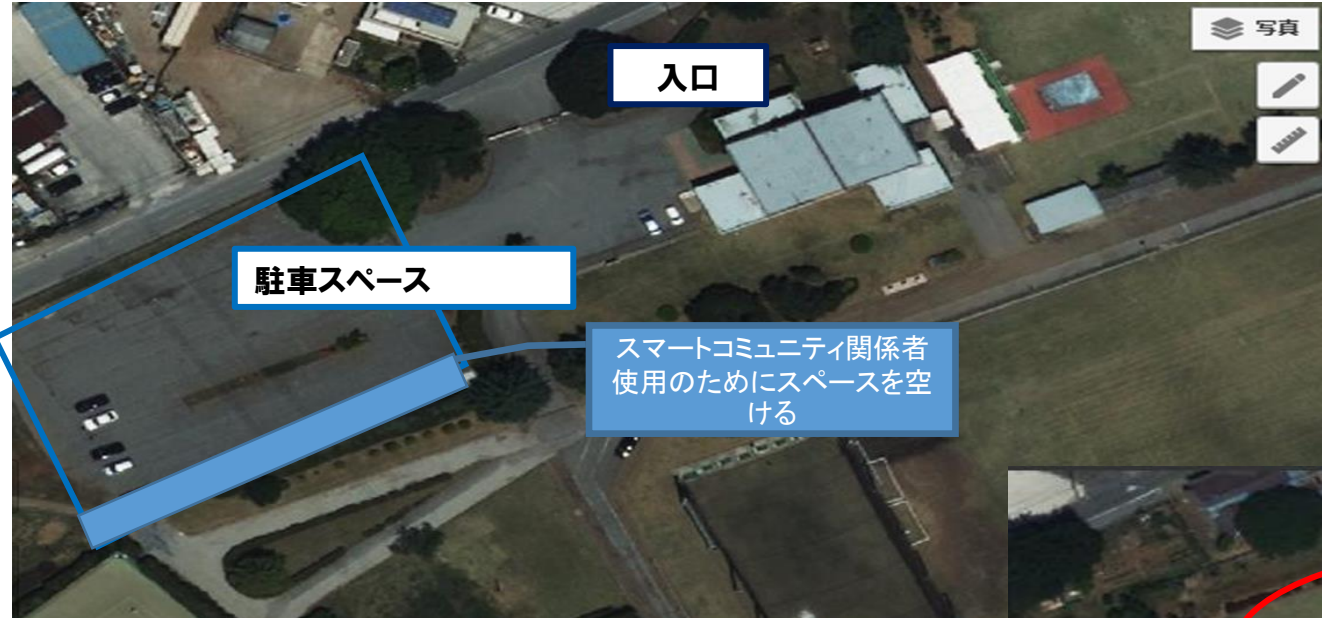

立体交差側道から
四街道方面へ

場所:スマートコミュニティ稲毛グランド
住所:千葉市稲毛区長沼原町882-1

至京葉道路
穴川IC

長沼コミュニティ前
の信号を左折

グラウンド使用上の注意事項周知

グラウンド使用上の注意事項

- ・グラウンド外での応援はやめてください。
全員フェンスの内側に入ってください。
- ・右の赤枠内はグラウンドゴルフが行われます。
危険ですので、立入禁止。
滑り台、ブランコ等遊具も使用禁止。
- ・黄色枠内は駐車禁止
- ・ゴルフ練習場(打ちっ放し)も危険ですので立入禁止。
- ・トイレは土足禁止です。
綺麗に使いましょう。